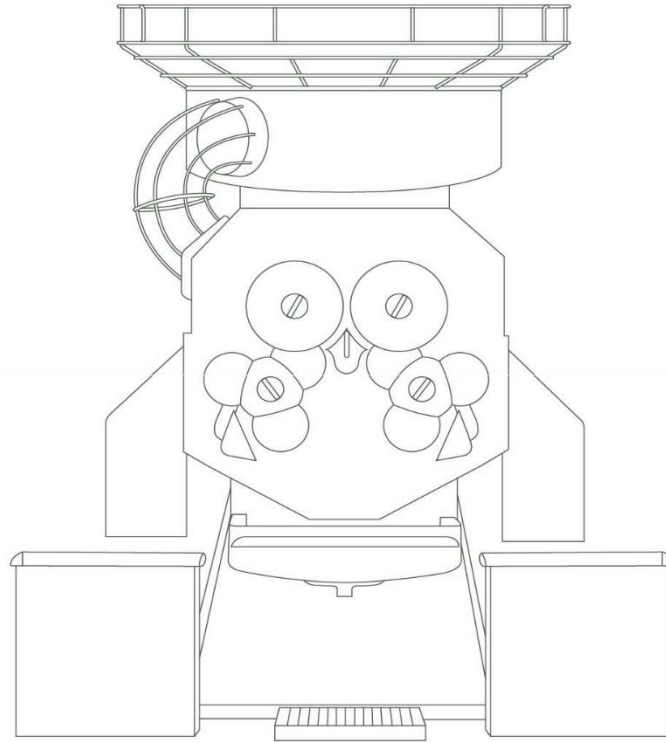

SPEED

Speed & Speed PRO, Digital, Coin, Z-24, Z-28, Z-32, Z-38, Z-56

CATALOGO DE REPUESTOS

16/12/2015

CATALOGO DE REPUESTOS 2015

SPEED

REF.	DESCRIPCIÓN	FOTO
01	TAPONES SOPORTE RETEN	
02	CEPILLO LIMPIEZA	
03	TAPONES ALLEN SPEED	
04	TAPON CARTER SPEED PRO	
05	CUÑA EXTRACTORA DERECHA	
06	CUÑA EXTRACTORA IZQUIERDA	
07	KIT CUÑAS EXTRACTORAS ASP	
08	POMO HEMBRA PLASTICO (2uds)	

CATALOGO DE REPUESTOS 2015

SPEED

REF.	DESCRIPCIÓN	FOTO
09	POMO CUBIERTA SPEED PRO	
10	PALA CUÑA EXTRACTORA	
11	PIVOTE CUÑA EXTRACTORA (2uds)	
12	RETEN C/ TORNILLOS v2.0	
13	RODAMIENTOS 6007 (2uds)	
14	PORTACUCHILLA v1.0	
15	PORTACUCHILLAS ASP V2.1	
16	PORTACUCHILLAS KIT L	

SPEED

REF.	DESCRIPCIÓN	FOTO
17	ANILLO SEEGER EXPRIMIDORAS	
18	TAMBOR HEMBRA ASP (2uds)	
19	TAMBOR HEMBRA ASP KIT S (2uds)	
20	TAMBOR HEMBRA KIT L (2uds)	
21	SEPARADOR RODAMIENTOS	
22	PERFIL GOMA BASE SPEED	
23	RETEN 40x62x7DL C/MUELLE	
24	TAMBOR MACHO ASP (2uds)	