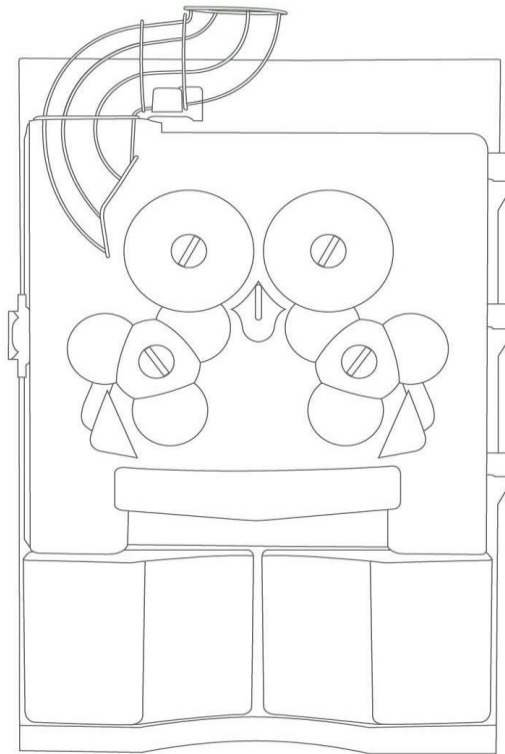

## **CATALOGO DE REPUESTOS**

16/12/2015

CATALOGO DE REPUESTOS 2015

ESSENTIAL

REF.	DESCRIPCIÓN - COLOR	FOTO
01	TAPONES SOPORTE RETEN	
02	TORNILLOS HEYCO TAPA TRASERA	
03	CEPILLO LIMPIEZA	
04	CUÑA EXTRACTORA DERECHA	
05	CUÑA EXTRACTORA IZQUIERDA	
06	KIT CUÑAS EXTRACTORAS ASP	
07	PALA CUÑA EXTRACTORA	
08	PIVOTE CUÑA EXTRACTORA (2uds)	